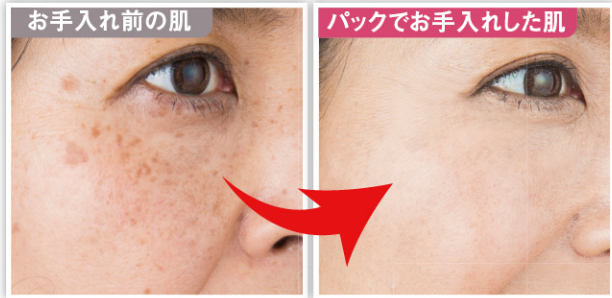

年齢を言うのと驚かれるようになりました！

※メイクアップ効果

60秒でシミ消えちゃった!?!

自然に明るくなつて！
 本当、想像以上でした！
 猪股由美子様

メイク時間も短縮！
 もう手放せません
 永易潤子様

手のシミは隠せない
 ので助かります！
 F.K様
 65歳

厚化粧が必要なくなり
 生まれ変わったよう！
 紫苑様
 74歳

51歳 56歳

※個人の感想であり、効果には個人差があります。 ※年齢は撮影時のものです。

今こそ美白ケアが大切!

実は年中怖い! 紫外線と乾燥がシミをつくる!?

突然現れるシミやくすみ。紫外線ダメージや気温や湿度の低下により乾燥した肌は、ターンオーバー(肌の生まれ変わり)に時間がかかり、メラニンが色素沈着を起こす事で新たなシミを作ってしまうのです。毎日のスキンケアに美白化粧品を取り入れシミを抑制し、透明感のある若々しい肌を目指しましょう。