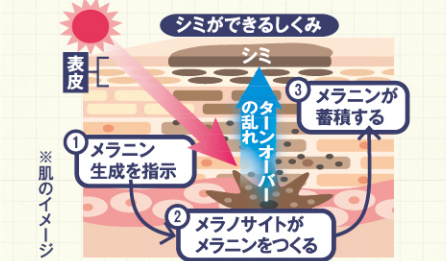

年齢を言うのと驚かれるようになりました！

※メイクアップ効果

60秒でシミ消えちゃった!?!

自然に明るくなつて！
 本当、想像以上でした！
 猪股由美子様

メイク時間も短縮！
 もう手放せません
 永易潤子様

手のシミは隠せない
 ので助かります！
 F.K様
 65歳

厚化粧が必要なくなり
 生まれ変わったよう！
 紫苑様
 74歳

51歳 56歳

※個人の感想であり、効果には個人差があります。 ※年齢は撮影時のものです。

今こそ美白ケアが大切!

実は年中怖い! 紫外線と乾燥がシミをつくる!?

突然現れるシミやくすみ。紫外線ダメージや気温や湿度の低下により乾燥した肌は、ターンオーバー(肌の生まれ変わり)に時間がかかり、メラニンが色素沈着を起こす事で新たなシミを作ってしまうのです。毎日のスキンケアに美白化粧品を取り入れシミを抑制し、透明感のある若々しい肌を目指しましょう。