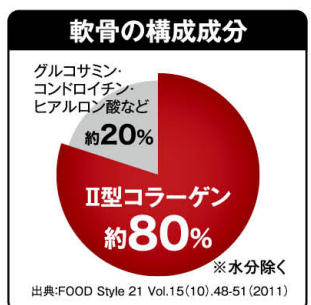

失敗しない “ひざサブリ”の選び方

つらい ひざ関節の悩みには 軟骨の主成分

米・ハーバード大学が研究

みなさんは、加齢とともに気になり始める「ひざ関節の違和感」に、軟骨の主成分が非常に有用であることをご存知だろうか? グルコサミン、コンドロイチンといった馴染みの成分から、それに乗りかえる人が今、続出しているという。
(取材/文 岡本信)

も関節の軟骨中に占める割合は低く、水分を除いて算出しても20%以下なのだ。
グルコサミンでは満足できない方へ
では他に何を摂るべきかというところ、II型コラーゲンと呼ばれる成分を挙げないわけにはいかない。なぜなら、他でもないこれこそが関節の軟骨の約80%を担っている主成分であり、グルコサミン等の4倍にも達する領域をカバーしているからだ。

要介護になった原因の上位
ひざをはじめとする関節の違和感、歩行能力の低下を招く。実際、厚生労働省が行った最新の統計調査でも「関節のつらさ」が要支援・要介護になった原因の上位に位置している。
たとえ立ち座りや歩行の際の些細な違和感だとしても、放っておくのは危険だ。取り返しのつかない事態に陥る前に何とか対処したい。

だが今さら、グルコサミンやコンドロイチン、ヒアルロン酸に頼るのはどうか…。確かにこれらは、ひざなどの関節を形成している軟骨成分の一種なので、補って損はない。ただ、いずれ