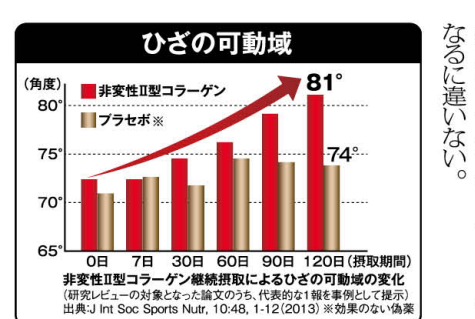

要介護になった原因の上位
ひざをはじめとする関節の違和感、歩行能力の低下を招く。実際、厚生労働省が行った最新の統計調査でも「関節のつらさ」が要支援・要介護になった原因の上位に位置している。
たとえ立ち座りや歩行の際の些細な違和感だとしても、放っておくのは危険だ。取り返しのつかない事態に陥る前に何とか対処したい。

だが今さら、グルコサミンやコンドロイチン、ヒアルロン酸に頼るのはどうか…。確かにこれらは、ひざなどの関節を形成している軟骨成分の一種なので、補って損はない。ただ、いずれ

臨床試験でも確認
ひざ関節に柔軟性が戻る!
事実、非変性II型コラーゲンのひざ関節の違和感に対する有用性は、きわめて高い。それは、