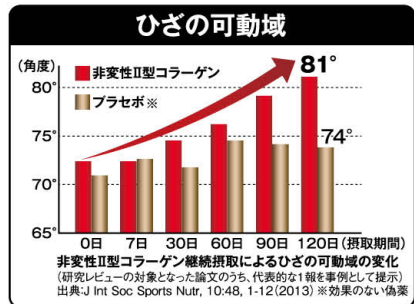

このままで実感期待できる軟骨成分は、かつてなかった。あなたのひざだって、きつと良くなるに違いない。

Large advertisement for '駿薬' (Shun-yaku) Type II Collagen. Features include: '約80%を占める主成分を', '1日1粒で!', '歩ける70代80代が増加中!', '医学博士が認めた!', 'サイエンスに論文掲載!', '米国で5件の特許を取得!', '年齢は関係ない!', 'ひざ関節の曲げ伸ばしが自由自在!', '商品代金10%引き', '宅急便でもメール便でも送料0円', 'いつでも休止・変更ができる'. Contact: 0120-13-8869.