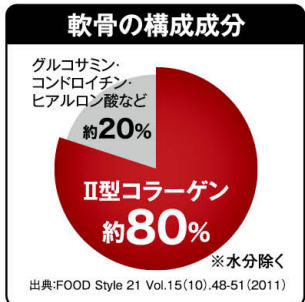

「右ひざをかばってたせいか、左ひざに違和感が出て…。歩けなくなり、息子と嫁に迷惑をかけて自分の姿が頭に浮かびました」

きつと一生、歩ける。これで家族に心配かけずに済む

失敗しない “ひざサブリ”の選び方

70代以上の方 必見

つらい ひざ関節の悩みには 軟骨の主成分

米・ハーバード大学が研究

みなさんは、加齢とともに気になり始める「ひざ関節の違和感」に、軟骨の主成分が非常に有用であることをご存知だろうか？

も関節の軟骨中に占める割合は低く、水分を除いて算出しても20%以下なのだ。

要介護になった原因の上位

ひざをはじめとする関節の違和感、歩行能力の低下を招く。実際、厚生労働省が行った最新の統計調査でも「関節のつらさ」が要支援・要介護になった原因の上位に位置している。

たとえ立ち座りや歩行の際の些細な違和感だとしても、放っておくのは危険だ。取り返しのつかない事態に陥る前に何とか対処したい。

歩行能力が低下するにつれ生活は不自由になっていく

「右ひざをかばってたせいか、左ひざに違和感が出て…。歩けなくなり、息子と嫁に迷惑をかけて自分の姿が頭に浮かびました」