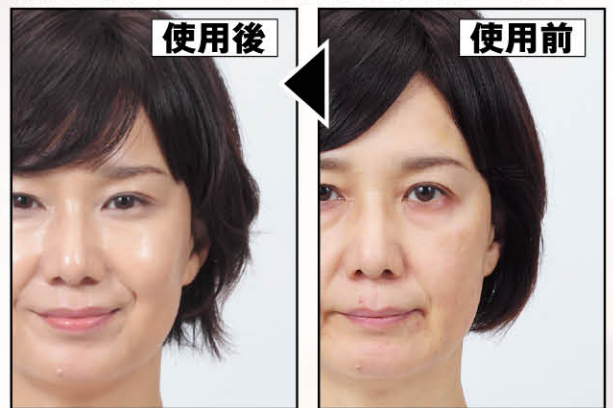

馬油の美容オイル「潤馬化粧養油」の場合