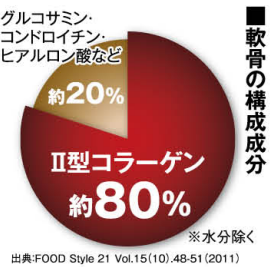

あのハーバード大学が研究

■ 軟骨の構成成分
グルコサミン、コンドロイチン、ヒアルロン酸など
約20%
II型コラーゲン 約80%
※水分除く
出典: FOOD Style 21 Vol.15(10):48-51 (2011)

臨牀試験でも確認
ひざ関節に柔軟性が戻る
事実「非変性II型コラーゲン」は、ひざ関節の違和感に対する有用性が極めて高い。その作用メカニズムは米国ハーバード大学による研究で明らかになり、科学誌の権威「サイエンス」に論文が載るなど、世界的にも証明されている。