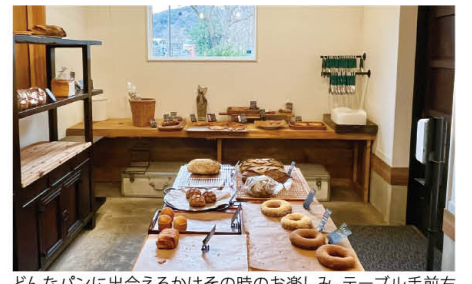

アフロパン

好きなことを極める

JR逗子駅からバスで約5分

印象的だ。店主の橋本新さんは「自分のヘアスタイルがアフロなんです。アフロは髪の毛が、パンはグルテンが絡み合って膨らむ。店も地域の人と絡み合って膨らんでいく」と話す。

橋本さんのパン好きは母親譲り。パン職人を志し、縁あって高知や都内の有名店で修行を積むなか、持ち前の探求心が頭をもたげる。「パン作りはこうするものだ」と先輩に教えられたけれど、なぜそうするのか理由を知りたくて。日本パン技術研究所でさらにパンを深掘りする。技術と理論をベースに、自由な発想をプラスするという橋本さんのパン作りのスタイルが確立した。

店を営む橋本新さん(真樹)さんと妻(あつみ)さん。2人とも葉山が大好き。食のフロや好きなことを極める仲間が多く、刺激になります。

葉山の長柄

交差点そばに
2022年8月に
オープンした
「アフロパン」。

店名からして

どんなパンに出合えるかはその時のお楽しみ。テーブル手前右は、娘さんの要望で作られた人気商品「ドーナツみたいなパン」

パンのアイデアは日常のなかに

店内には独自の工夫を凝らしたパンが充実。「カンパーニュそば茶」はそば屋で飲んだそば茶から着想を得た。もちっと歯切れのよい生地、そばの実を煎った香ばしいそば茶の風味が癖になる。人気の食パン「ほのか」には砂糖の代わりにやさしい甘さのみりんを使用。また、葉山の夏みかんを使った包みピザ「葉山夏みかんカルツツオーネ」、佐島のタコやしらす入りピザといった地産地消のパンにも注目だ。